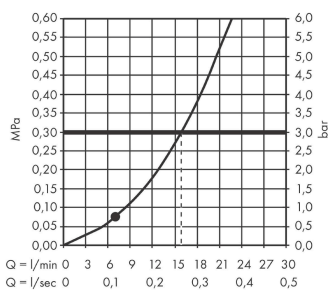

Croma Select E
badset 1jet met doucheslang 160 cm
 Oppervlakte finish: **wit/chroom** Artikelnummer: **26412400**

Beschrijving

- bestaat uit: handdouche, douchehouder, doucheslang
- diameter handdouche 110 mm
- steun inbegrepen
- Regen
- draaikoppeling voorkomt dat de slang in de knoop raakt
- doucheslang met conische moer aan beide uiteinden
- douchehouder van kunststof
- afspoelbare zeefafdichting

Artikeldetails

Vrijblijvende advies verkoopprijs excl. BTW	72,95 €
Vrijblijvende advies verkoopprijs incl. BTW	88,27 €

Technologie

Productfoto

Maattekening

Doorstroomdiagram

De verbruikswaarden werden in overeenstemming met de praktijk met de bijbehorende armaturen (thermostaat/mengkraan/inbouwventiel) gemeten.