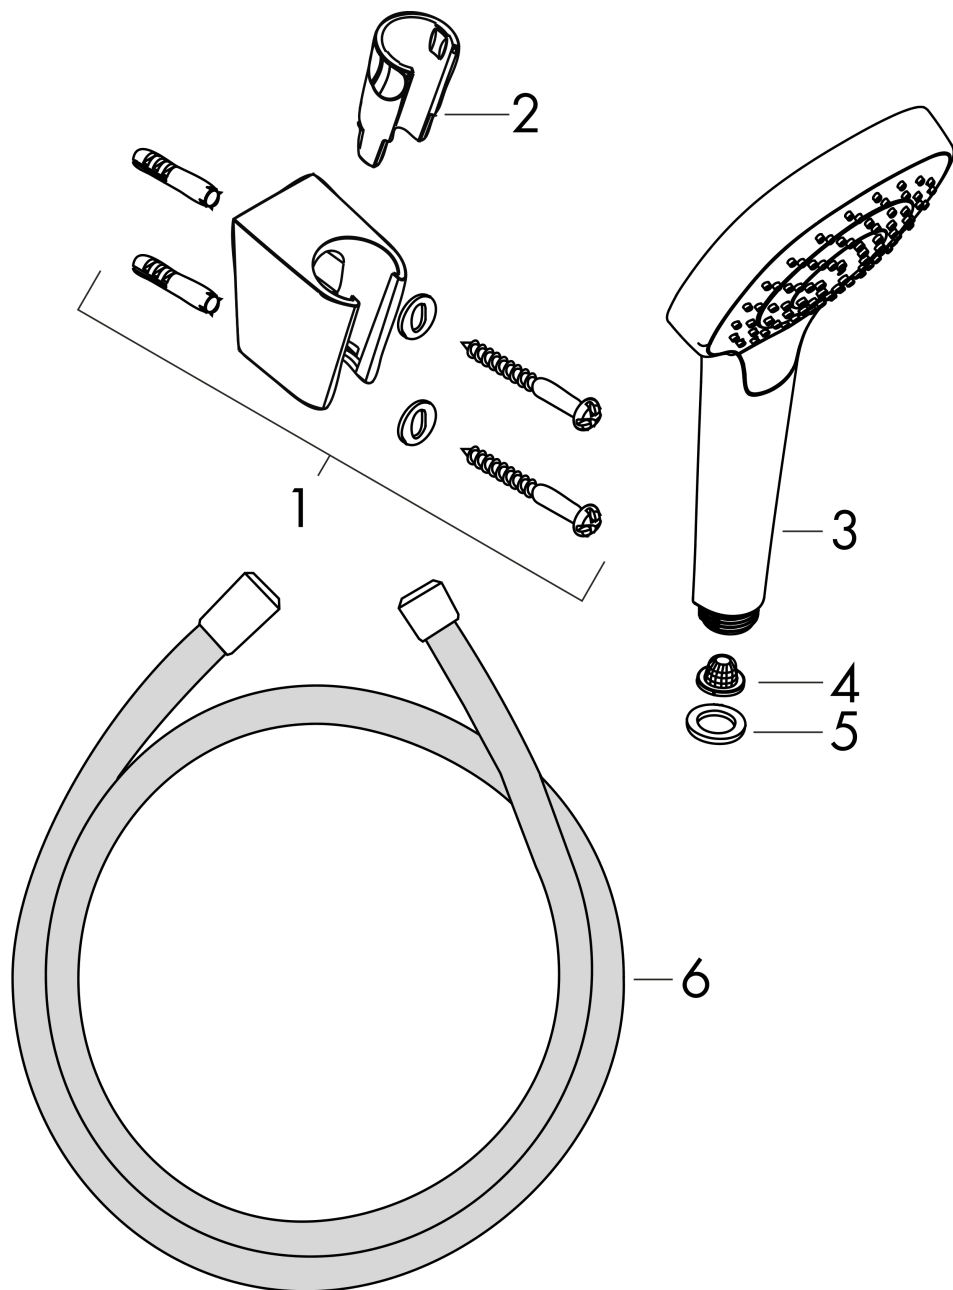

Croma Select E
badset 1jet met doucheslang 160 cm
 Oppervlakte finish: **wit/chroom** Artikelnummer: **26412400**

Beschrijving

- bestaat uit: handdouche, douchehouder, doucheslang
- diameter handdouche 110 mm
- steun inbegrepen
- Regen
- draaikoppeling voorkomt dat de slang in de knoop raakt
- doucheslang met conische moer aan beide uiteinden
- douchehouder van kunststof
- afspoelbare zeefafdichting

Artikeldetails

Vrijblijvende advies verkoopprijs excl. BTW	72,95 €
Vrijblijvende advies verkoopprijs incl. BTW	88,27 €

Technologie

Productfoto

Maattekening

Doorstroomdiagram

De verbruikswaarden werden in overeenstemming met de praktijk met de bijbehorende armaturen (thermostaat/mengkraan/inbouwventiel) gemeten.

Croma Select E
badset 1jet met doucheslang 160 cm
 Oppervlakte finish: **wit/chroom** Artikelnummer: **26412400**

Explosietekening

Bouwjaar: >12/14

Croma Select E
badset 1jet met doucheslang 160 cm
Oppervlakte finish: **wit/chroom** Artikelnummer: **26412400**

Reserveonderdelenlijst

Bouwjaar: >12/14

Regel	Beschrijving	Artikelnummer	Prijs incl. BTW	VE
1	douchehouder	28331000	-	1
2	gummi	98918000	-	1
3	Handdouche	26814400	-	1
4	filter	97708000	-	1
5	dichting	98058000	-	1
6	doucheslang Isiflex'B 1,60 m	28276000	-	1