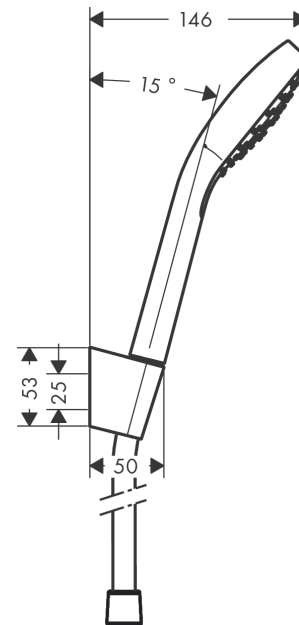

Croma Select E
badset 1jet met doucheslang 160 cm
 Oppervlakte finish: **wit/chroom** Artikelnummer: **26412400**

Beschrijving

- bestaat uit: handdouche, douchehouder, doucheslang
- diameter handdouche 110 mm
- steun inbegrepen
- Regen
- draaikoppeling voorkomt dat de slang in de knoop raakt
- doucheslang met conische moer aan beide uiteinden
- douchehouder van kunststof
- afspoelbare zeefafdichting

Artikeldetails

Vrijblijvende advies verkoopprijs excl. BTW	72,95 €
Vrijblijvende advies verkoopprijs incl. BTW	88,27 €

Technologie

Productfoto

Maattekening

Doorstroomdiagram

De verbruikswaarden werden in overeenstemming met de praktijk met de bijbehorende armaturen (thermostaat/mengkraan/inbouwventiel) gemeten.

Croma Select E
badset 1jet met doucheslang 160 cm
 Oppervlakte finish: **wit/chroom** Artikelnummer: **26412400**

Explosietekening

Bouwjaar: >12/14

Croma Select E
badset 1jet met doucheslang 160 cm
Oppervlakte finish: **wit/chroom** Artikelnummer: **26412400**

Reserveonderdelenlijst

Bouwjaar: >12/14

Regel	Beschrijving	Artikelnummer	Prijs incl. BTW	VE
1	douchehouder	28331000	-	1
2	gummi	98918000	-	1
3	Handdouche	26814400	-	1
4	filter	97708000	-	1
5	dichting	98058000	-	1
6	doucheslang Isiflex'B 1,60 m	28276000	-	1